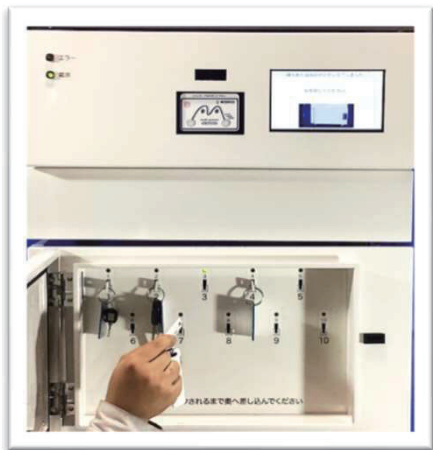

検索

引取

「会員ICカード」
を使用します

①

「会員カード」をカードリーダーにかざすと
キーボックスが開錠されます

②

キーボックスを開きます

③