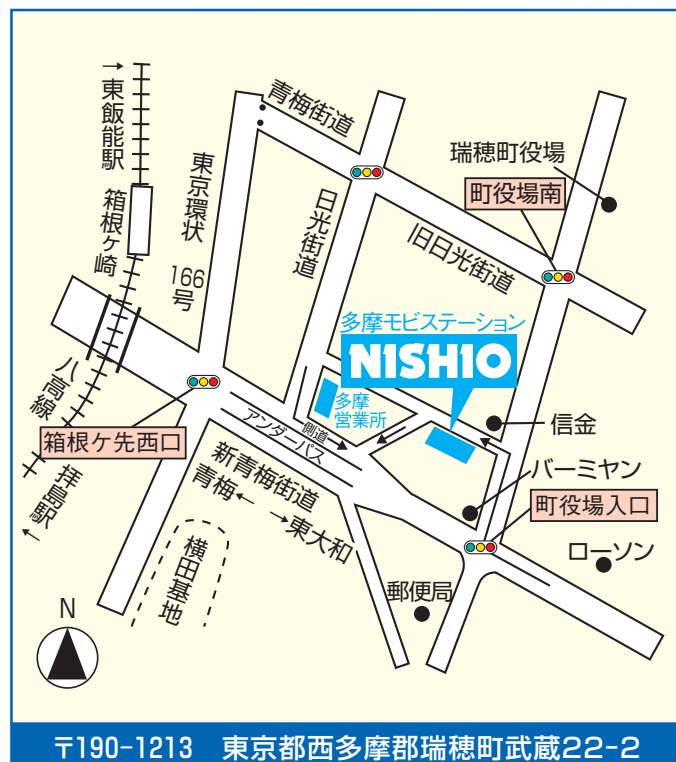

検索

引取

「会員ICカード」
を使用します

①

「会員カード」をカードリーダーにかざすと
キーボックスが開錠されます

②

キーボックスを開きます

③