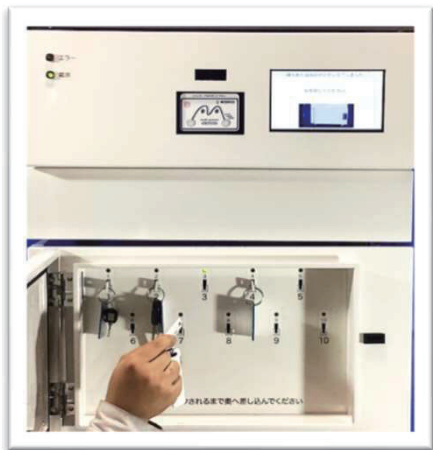

ランプ点滅の鍵を取出します
キーボックスの扉を閉めると自動
施錠され、完了します