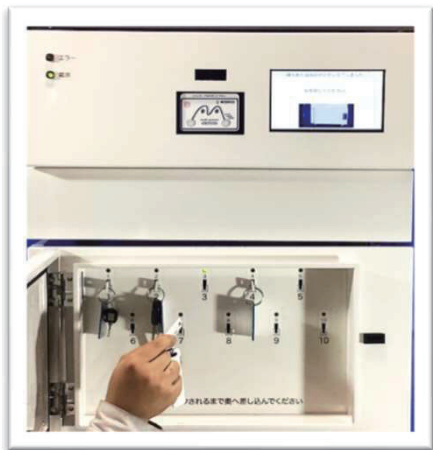

# 引取

「会員ICカード」  
を使用します

①

「会員カード」をカードリーダーにかざすと  
キーボックスが開錠されます

②

キーボックスを開きます

③

ランプ点滅の鍵を取出します  
キーボックスの扉を閉めると自動  
施錠され、完了します