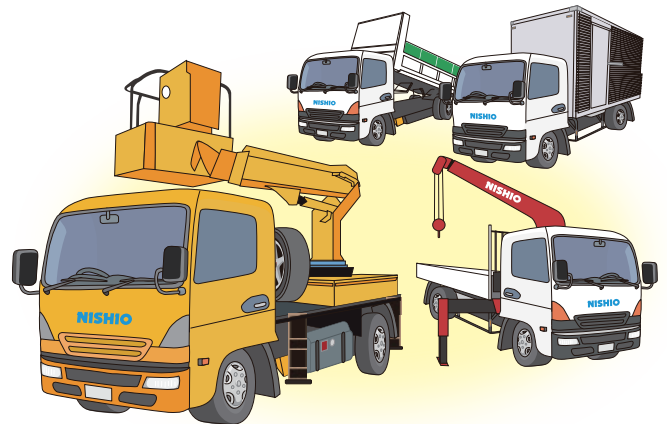

# 福山曙 モビステーション

24時間365日自由に貸出・返却簡単レンタルシステム

**モビシステム** はたらく車のカーシェアリング

便利な3つのポイント!

好きな場所で借りられる

好きな時間にレンタルできる

FREE

一切お待たせいたしません