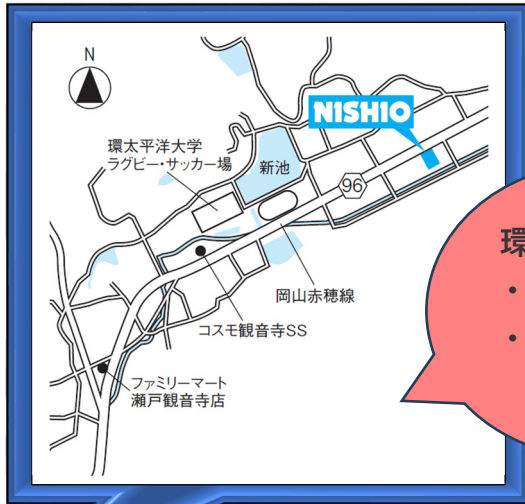

2/1オープン！！

山陽ICモビステーション

24時間365日自由に貸出・返却簡単レンタルシステム

お近くの
営業所へ電話！

電話一本簡単予約！

キーボックスでお待たせなし

便利な3つのポイント！

トラック・高所作業車等
レンタル可能！

●山陽インターモビステーション

〒709-0862 岡山県岡山市東区瀬戸町笹岡975-1

環太平洋大学
・サッカー
・ラグビー場
近く！！

まずはこちらから会員登録

総合レンタル業のパイオニア
西尾レントオール株式会社

・このチラシは 2025 年 2 月 現在のものです
・予告なく内容に変更が出る場合がございます

202502-7152-307

お問い合わせ