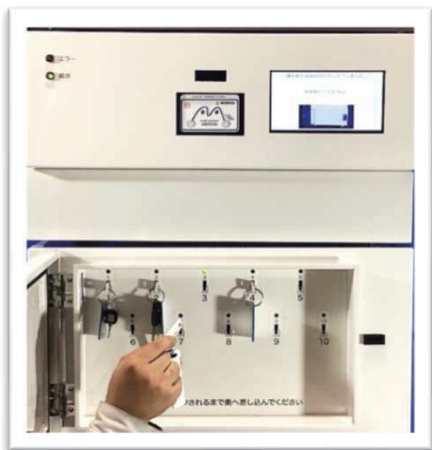

ランプ点滅の鍵を取出します
キーボックスの扉を閉めると自動
施錠され、完了します