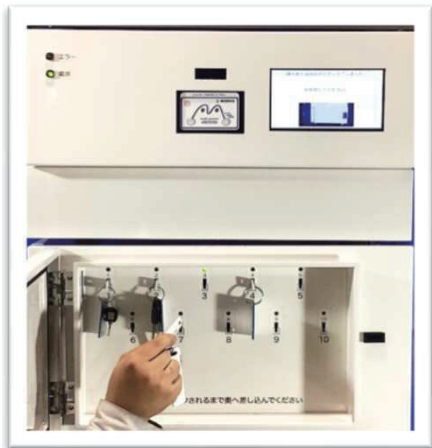

「会員ICカード」
を使用します

①

「会員カード」をカードリーダーにかざすと
キーボックスが開錠されます

②

キーボックスを開きます

③

ランプ点滅の鍵を取出します
キーボックスの扉を閉めると自動
施錠され、完了します

返却