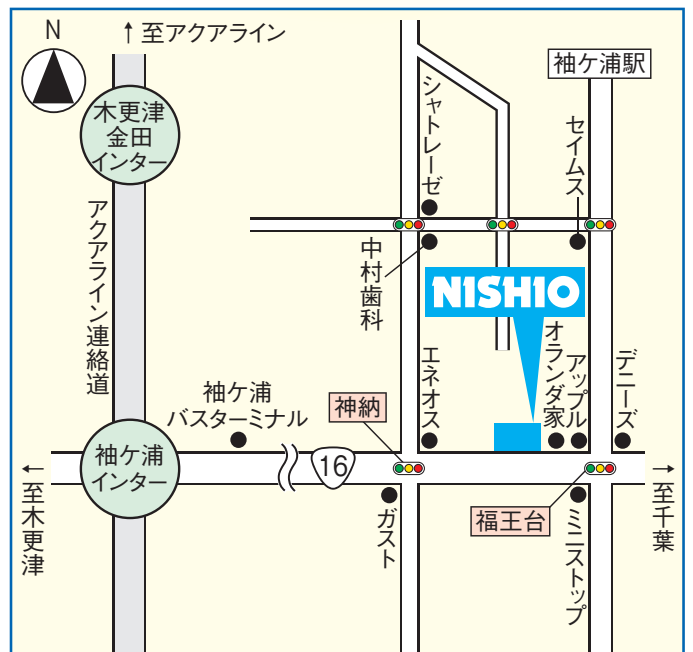

## 簡単レンタル!

**1** 電話一本で  
レンタル予約

**2** 予約したモビ  
ステーションへ

**3** レンタル開始  
現場へGO!

お近くの  
営業所へ電話!

全国のモビステーションはこちらから!!

<https://mobi-system.com/>

モビシステム

検索

〒299-0261 千葉県袖ヶ浦市福王台1丁目28番1  
※前面道路(R16)に中央分離帯がある為、左折入場のみとなります

総合レンタル業のパイオニア  
**西尾レントオール株式会社**  
<https://www.nishio-rent.co.jp/>

・このチラシは2024年10月現在のものです  
・予告なくチラシ内容に変更が出る場合がございます

202410-3015-328

お問い合わせ