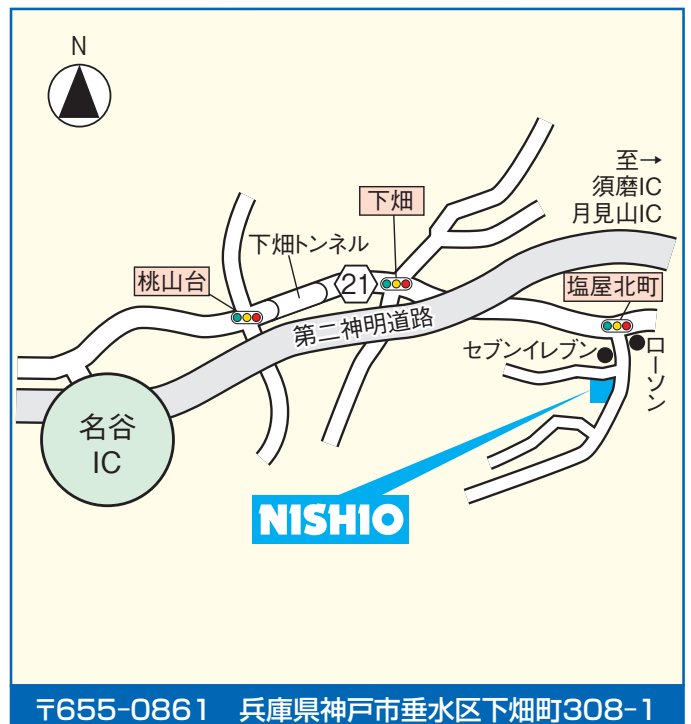

## 簡単レンタル!

- 1 電話一本でレンタル予約
- 2 予約したモビステーションへ
- 3 レンタル開始現場へGO!

お近くの営業所へ電話!

全国のモビステーションはこちらから!!

<https://mobi-system.com/>

モビシステム

検索

〒655-0861 兵庫県神戸市垂水区下畑町308-1