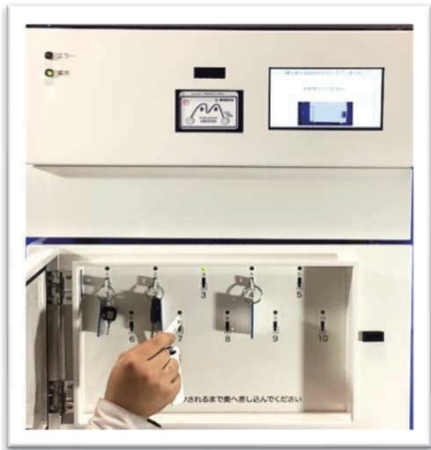

# 引取

「会員ICカード」  
を使用します

①

「会員カード」をカードリーダーにかざすと  
キーボックスが開錠されます

②

キーボックスを開きます

③

ランプ点滅の鍵を取出します  
キーボックスの扉を閉めると自動  
施錠され、完了します