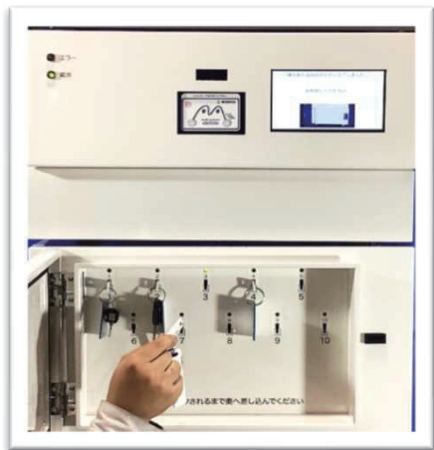

「会員ICカード」
を使用します

①

「会員カード」をカードリーダーにかざすと
キーボックスが開錠されます

②

キーボックスを開きます

③

ランプ点滅の鍵を取出します
キーボックスの扉を閉めると自動
施錠され、完了します

返却