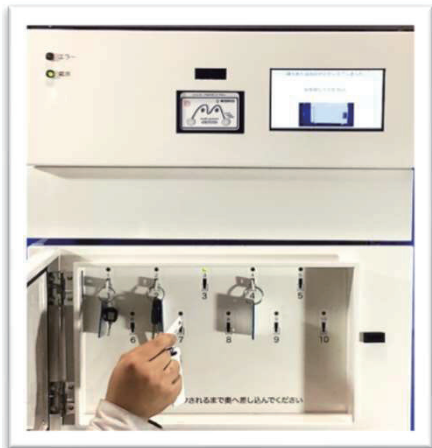

〒983-0821 仙台市宮城野区岩切字昭和西14-1

引取

「会員ICカード」
を使用します

①

「会員カード」をカードリーダーにかざすと
キーボックスが開錠されます

②

キーボックスを開きます

③