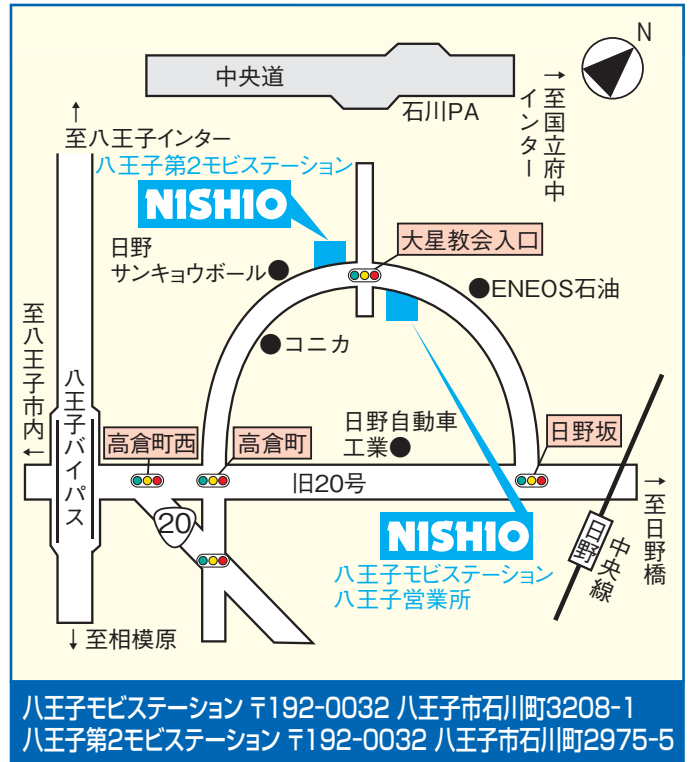

**新規
OPEN**

**会員
募集**

八王子第2モビステーション

24時間365日自由に貸出・返却簡単レンタルシステム

モビシステム

はたらく車のカーシェアリング

便利な3つのポイント!

好きな場所で
借りられる

好きな時間に
レンタルできる

一切お待たせ
いたしません

簡単レンタル!

- 1** 電話一本でレンタル予約
- 2** 予約したモビステーションへ
- 3** レンタル開始現場へGO!

お近くの
営業所へ電話!

全国のモビステーションはこちらから!!

<https://mobi-system.com/>

モビシステム

検索

八王子モビステーション 〒192-0032 八王子市石川町3208-1
八王子第2モビステーション 〒192-0032 八王子市石川町2975-5

引取

「会員ICカード」
を使用します

①

「会員カード」をカードリーダーにかざすと
キーボックスが開錠されます

②

キーボックスを開きます