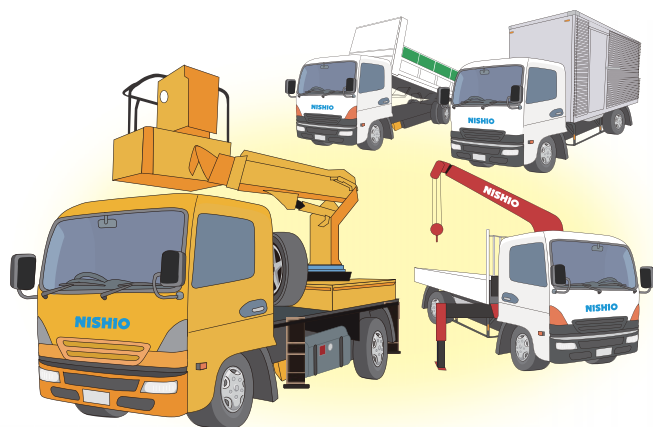

新規
OPEN

会員
募集

築瀬 モビステーション

24時間365日自由に貸出・返却簡単レンタルシステム

モビシステム

はたらく車のカーシェアリング

便利な3つのポイント!

好きな場所で
借りられる

好きな時間に
レンタルできる

一切お待たせ
いたしません

簡単レンタル!

1 電話一本で
レンタル予約

2 予約したモビ
ステーションへ

3 レンタル開始
現場へGO!

お近くの
営業所へ電話!

全国のモビステーションはこちらから!!