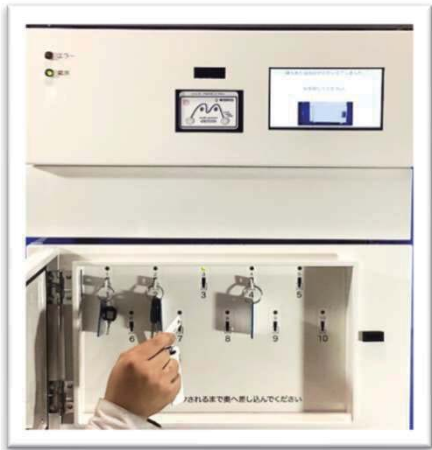

「会員ICカード」
を使用します

①

「会員カード」をカードリーダーにかざすと
キーボックスが開錠されます

②

キーボックスを開きます

③

ランプ点滅の鍵を取出します
キーボックスの扉を閉めると自動
施錠され、完了します

返却

キーのタグ

「キーのタグ」
を使用します

①

「キータグ」をカードリーダーにかざすと
キーボックスが開錠されます

②

キーボックスを開きます

③

差込口にキーのタグを奥まで差し込みます
キーボックスの扉を閉めると自動
施錠され、完了します