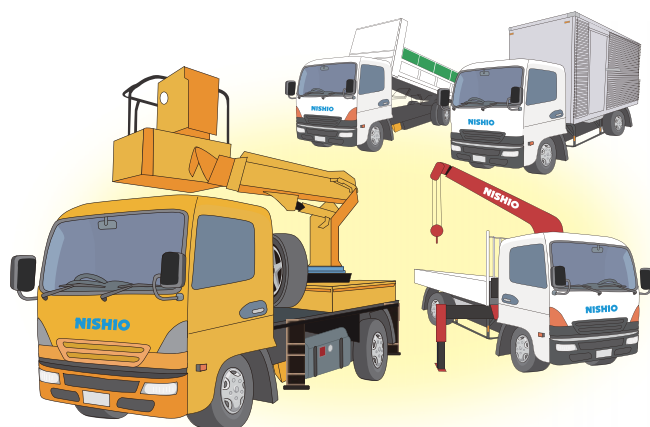

新規
OPEN

会員
募集

足利モビステーション

24時間365日自由に貸出・返却簡単レンタルシステム

モビシステム

はたらく車のカーシェアリング

便利な3つのポイント!

好きな場所で
借りられる

好きな時間に
レンタルできる

一切お待たせ
いたしません

簡単レンタル!

1 電話一本で
レンタル予約

2 予約したモビ
ステーションへ

3 レンタル開始
現場へGO!

お近くの
営業所へ電話!

全国のモビステーションはこちらから!!