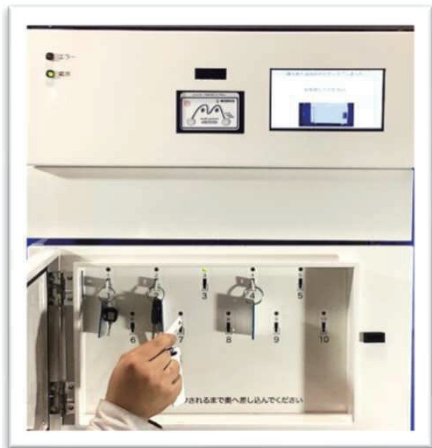

キーボックスを開きます

③

ランプ点滅の鍵を取出します
キーボックスの扉を閉めると自動
施錠され、完了します

返却

キーのタグ

「キーのタグ」
を使用します

①

「キータグ」をカードリーダーにかざすと
キーボックスが開錠されます