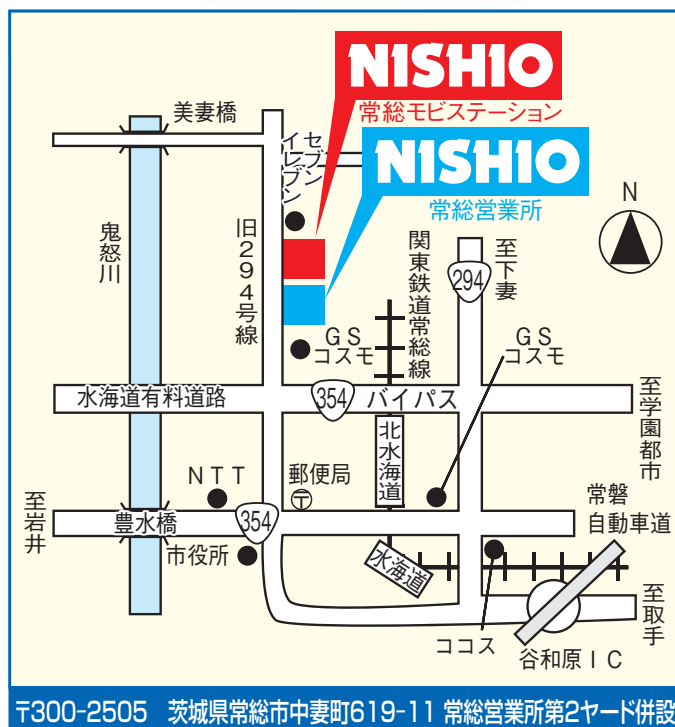

簡単レンタル!

- 1 電話一本でレンタル予約
- 2 予約したモビステーションへ
- 3 レンタル開始現場へGO!

お近くの
営業所へ電話!

全国のモビステーションはこちらから!!

<https://mobi-system.com/>

モビシステム

検索

引取

「会員ICカード」
を使用します

①

「会員カード」をカードリーダーにかざすと
キーボックスが開錠されます

②

キーボックスを開きます

③

ランプ点滅の鍵を取出します
キーボックスの扉を閉めると自動
施錠され、完了します

返却

キーのタグ

「キーのタグ」
を使用します

①

「キータグ」をカードリーダーにかざすと
キーボックスが開錠されます

②

キーボックスを開きます

③

差込口にキーのタグを奥まで差し込みます
キーボックスの扉を閉めると自動
施錠され、完了します