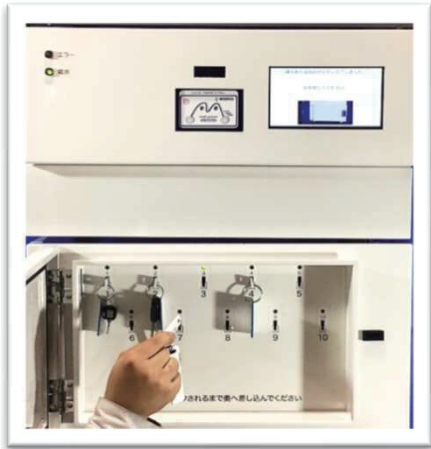

「会員ICカード」
を使用します

①

「会員カード」をカードリーダーにかざすと
キーボックスが開錠されます

②

キーボックスを開きます

③

ランプ点滅の鍵を取出します
キーボックスの扉を閉めると自動
施錠され、完了します

返却

キーのタグ

「キーのタグ」
を使用します

①

「キータグ」をカードリーダーにかざすと
キーボックスが開錠されます

②

キーボックスを開きます

③

差込口にキーのタグを奥まで差し込みます
キーボックスの扉を閉めると自動
施錠され、完了します