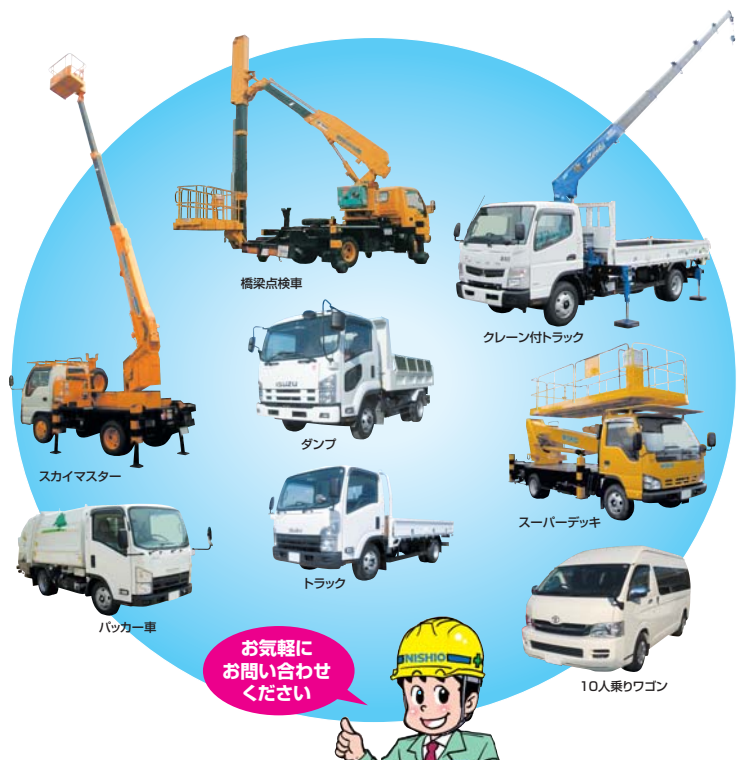

レンタカーが、いつでも引取・返却OK!

豊明駅前 **モビステーション**

☎ 0800-111-3240

NISHIO モビシステム会員募集!

1. 日曜日、祝日 深夜・早朝 問わず

24時間いつでも引取り、返却が可能!

2. 電話1本で簡単ご予約

会員カードご利用で
お近くのモビステーションの利用が可能!

はたらく車のカーシェアリング

お気軽に
お問い合わせ
ください

総合レンタル業のパイオニア
西尾レントオール株式会社

お問い合わせ

- 本社 / 大阪市中央区東心斎橋1-11-17
- 設立 / 昭和34年10月 ● 東証一部 ● 資本金 / 8,100百万円
- 代表者 / 西尾 公志 ● 従業員数 / 2,174名
- 事業所 / 札幌、仙台、宇都宮、さいたま、千葉、東京、横浜、名古屋、京都、大阪、神戸、岡山、広島、松山 ほか全国各地域