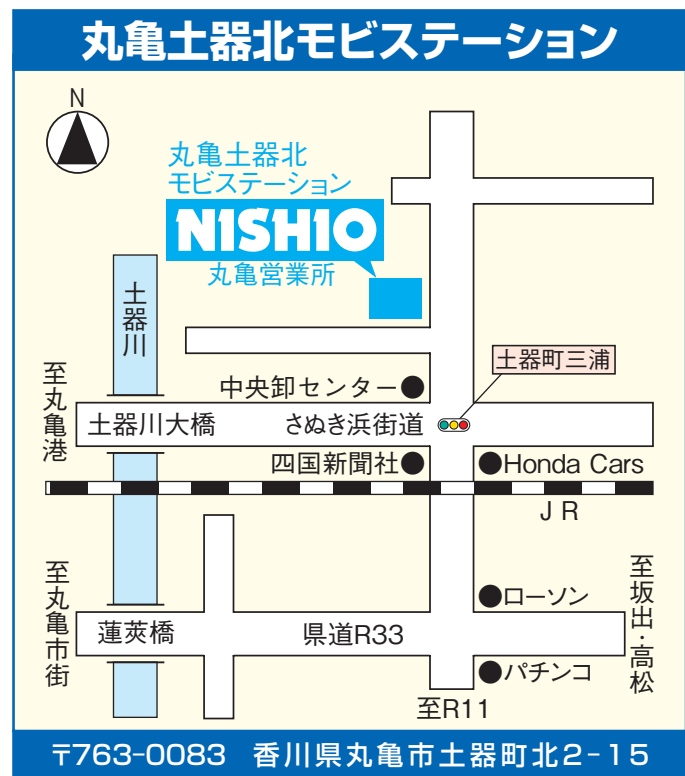

**移転
OPEN**

レンタカーがいつでも引取・返却OK!

丸亀土器北モビステーション

レンタカー24時間365日、引取・返却OK

モビシステムとは……キーボックスと作業車基地（モビステーション）を活用することで、生まれた全く新しいカタチの作業車レンタルサービスです。

**1. 日曜日、祝日
深夜・早朝 問わず**
いつでも引取り、返却が可能!

2. お待たせしません!
予約さえ完了していれば
約10秒で貸し出し、返却完了!

総合レンタル業のパイオニア
西尾レントオール株式会社

プロフィール
●本社/大阪市中央区東心斎橋1-11-17
●設立/昭和34年10月 ●東証プライム ●資本金/8,100百万円
●代表者/西尾 公志 ●従業員数/2,147名
●事業所/札幌、仙台、宇都宮、さいたま、千葉、東京、横浜、名古屋、京都、大阪、神戸、岡山、広島、松山 ほか全国各地域

お問い合わせ

モビシステム操作は簡単・楽々！

＜ご利用手順＞

①会員カードで認証

カードリーダー

キーボックス

- カードリーダー（黒い部分）に会員カードをかざします。
- 下のキーボックスが開錠されます。

②キーボックスの開ける

点滅

- 5つあるランプのうち、1つが点滅します。
- キーボックスのフタを開けます。

③カギを取出す

- 点滅しているランプ下のフタが開きます。
- 中に車のカギが入っています。
- カギを取り出し、フタを閉めます。

＜返却手順＞

①カギタグで認証

カードリーダー

キーボックス

- 車のカギについているカギタグをカードリーダー（黒い部分）にかざします。
- 下のキーボックスが開錠されます。

②キーボックスの開ける

点滅