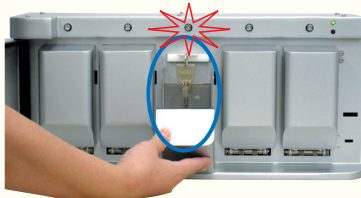

①会員カードで認証

カードリーダー

キーボックス

- カードリーダー（黒い部分）に会員カードをかざします。
- 下のキーボックスが開錠されます。

②キーボックスの開ける

点滅

- 5つあるランプのうち、1つが点滅します。
- キーボックスのフタを開けます。

③カギを取出す

- 点滅しているランプ下のフタが開きます。
- 中に車のカギが入っています。
- カギを取り出し、フタを閉めます。

＜返却手順＞

①カギタグで認証

カードリーダー

キーボックス

- 車のカギについているカギタグをカードリーダー（黒い部分）にかざします。
- 下のキーボックスが開錠されます。

②キーボックスの開ける

点滅