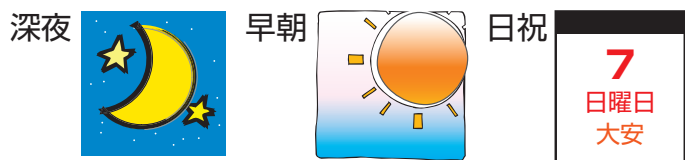

**移転
OPEN**

レンタカーがいつでも引取・返却OK!

丸亀土器北モビステーション

レンタカー24時間365日、引取・返却OK

モビシステムとは……キーボックスと作業車基地（モビステーション）を活用することで、生まれた全く新しいカタチの作業車レンタルサービスです。

**1. 日曜日、祝日
深夜・早朝 問わず**
いつでも引取り、返却が可能!

2. お待たせしません!
予約さえ完了していれば
約10秒で貸し出し、返却完了!

総合レンタル業のパイオニア
西尾レントオール株式会社

プロフィール
●本社/大阪市中央区東心斎橋1-11-17
●設立/昭和34年10月 ●東証プライム ●資本金/8,100百万円
●代表者/西尾 公志 ●従業員数/2,147名
●事業所/札幌、仙台、宇都宮、さいたま、千葉、東京、横浜、名古屋、京都、大阪、神戸、岡山、広島、松山 ほか全国各地域

お問い合わせ

モビシステム操作は簡単・楽々！

＜ご利用手順＞