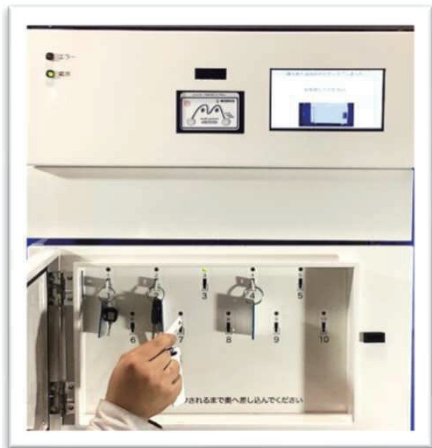

# 引取

「会員ICカード」  
を使用します

①

「会員カード」をカードリーダーにかざすと  
キーボックスが開錠されます

②

キーボックスを開きます

③

ランプ点滅の鍵を取出します  
キーボックスの扉を閉めると自動  
施錠され、完了します