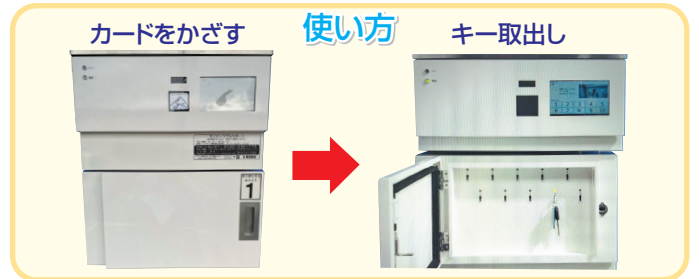

**新規
OPEN**

レンタカーが、いつでも引取・返却OK! 大山崎モビステーション

レンタカー24時間365日、引取・返却OK

NISHIO モビシステム会員募集!

非接触型の
新しいレンタルスタイル

- モビシステム会員に入会すると!**
- 電話予約1本で24時間365日車を貸出し・返却ができます。(予約制)
 - 会員カード1枚で無人ステーションによる短時間の貸出し・返却が可能!!

大山崎モビステーション