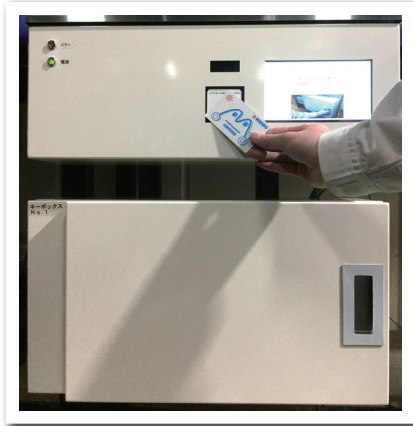

お問い合わせ

プロフィール

- 本社 / 大阪府中央区東心斎橋1-11-17
- 設立 / 昭和34年10月 ● 東証プライム ● 資本金 / 8,100百万円
- 代表者 / 西尾 公志 ● 従業員数 / 2,147名
- 事業所 / 札幌、仙台、宇都宮、さいたま、千葉、東京、横浜、名古屋、京都、大阪、神戸、岡山、広島、松山 ほか全国各地

モビシステムの利用方法

引取

「会員ICカード」
を使用します

1

「会員カード」をカードリーダーにかざすと
キーボックスが開錠されます