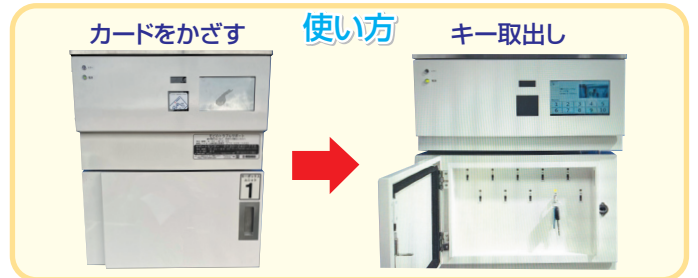

日祝

2. 電話1本で簡単ご予約

会員カードご利用で
お近くのモビステーションの利用が可能!

神戸三宮モビステーション

〒651-0082 兵庫県神戸市中央区小野浜町3

橋梁点検車
クレーン付トラック
スカイマスター
ダンプ
スーパーデッキ
トラック
バンカー車
10人乗りワゴン

お気軽にお問い合わせください

総合レンタル業のパイオニア
西尾レントオール株式会社