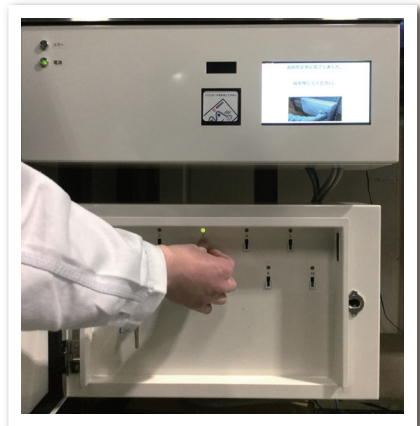

差込口に「キーのタグ」を奥まで差し込みます
キーボックスの扉を閉めると
自動施錠され、完了します

※キーボックスを最後まで閉めるようご協力をお願いします