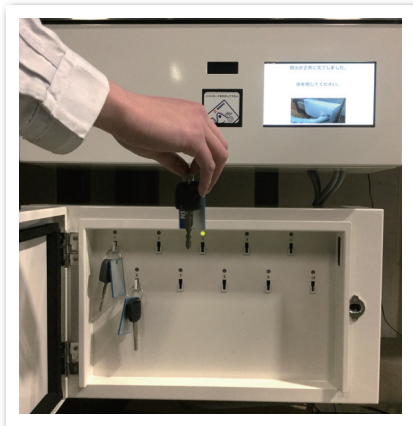

2

キーボックスを開きます

3

ランプ点滅の鍵を取出します
キーボックスの扉を閉めると
自動施錠され、完了します

返却

「キーのタグ」
を使用します

1

「キータグ」をカードリーダーにかざすと
キーボックスが開錠されます