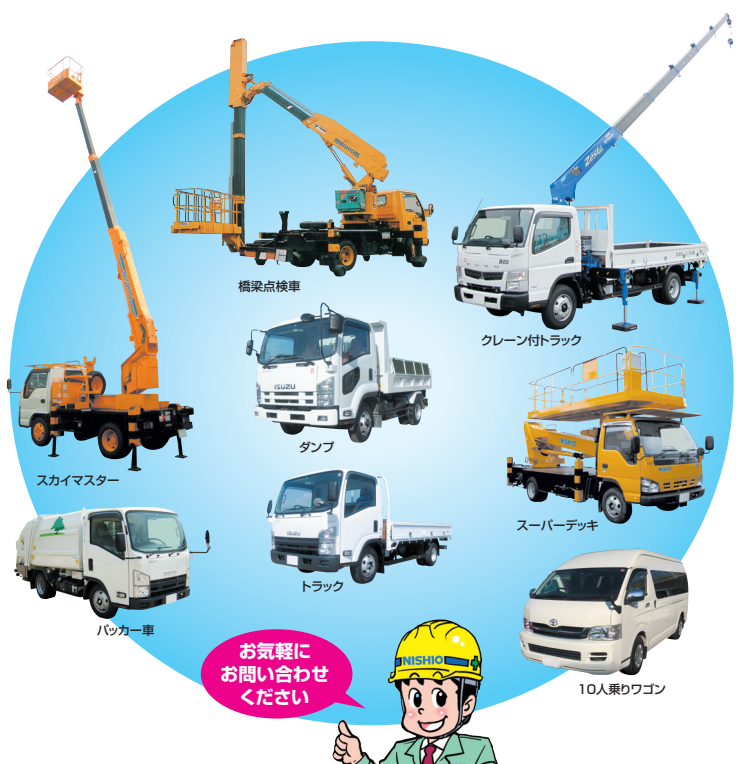

レンタカーが、いつでも引取・返却OK!

名古屋みなとカインズモビステーション

☎ 0800-111-3240

NISHIO モビシステム会員募集!

1. 日曜日、祝日 深夜・早朝 問わず
24時間いつでも引取り、返却が可能!

2. 電話1本で簡単ご予約
会員カードご利用で
お近くのモビステーションの利用が可能!

名古屋みなとカインズモビステーション

〒455-0841 愛知県名古屋市港区一州町1-3
カインズ名古屋みなと店 駐車場北西

注意事項・モビステーションのスペース以外には駐車しないでください
・場内の走行は徐行をお願いします

総合レンタル業のパイオニア
西尾レントオール株式会社

プロフィール
●本社/大阪市中央区東心斎橋1-11-17
●設立/昭和34年10月 ●東証プライム ●資本金/8,100百万円
●代表者/西尾 公志 ●従業員数/2,147名
●事業所/札幌、仙台、宇都宮、さいたま、千葉、東京、横浜、名古屋、京都、大阪、神戸、岡山、広島、松山 ほか全国各地域