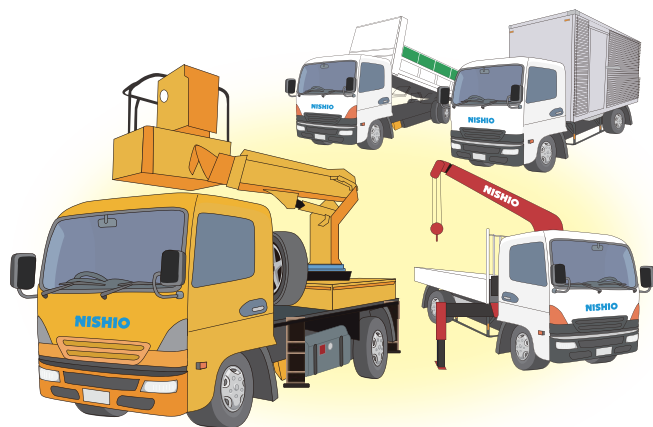

便利な3つのポイント!

好きな場所で
借りられる

好きな時間に
レンタルできる

一切お待たせ
いたしません