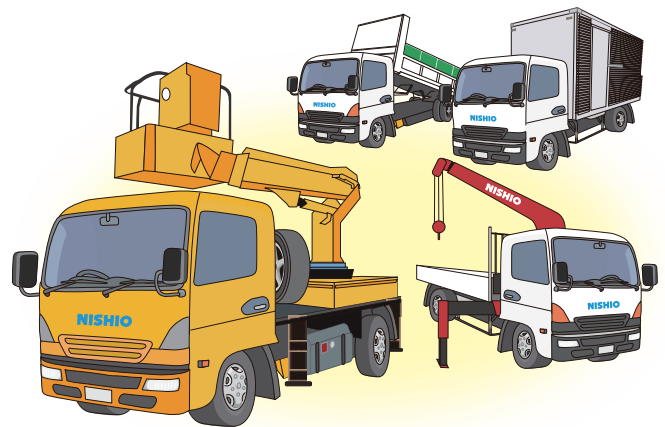

会員募集

三郷モビステーション

24時間365日自由に貸出・返却簡単レンタルシステム

モビシステム はたらく車のカーシェアリング

便利な3つのポイント!

好きな場所で借りられる

好きな時間にレンタルできる

一切お待たせいたしません

引取

「会員ICカード」
を使用します

①

「会員カード」をカードリーダーにかざすと
キーボックスが開錠されます

②

キーボックスを開きます

③

ランプ点滅の鍵を取出します
キーボックスの扉を閉めると自動
施錠され、完了します