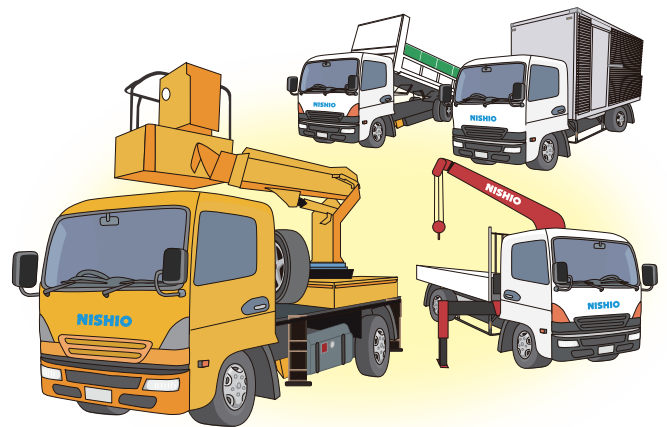

会員募集

浮間舟渡駅 モビステーション

24時間365日自由に貸出・返却簡単レンタルシステム

モビシステム はたらく車のカーシェアリング

便利な3つのポイント!

好きな場所で借りられる

好きな時間にレンタルできる

一切お待たせいたしません

簡単レンタル!

- 1 電話一本でレンタル予約
- 2 予約したモビステーションへ
- 3 レンタル開始現場へGO!

お近くの営業所へ電話!

全国のモビステーションはこちらから!!

<https://mobi-system.com/>

モビシステム

検索

引取

「会員ICカード」
を使用します

①

「会員カード」をカードリーダーにかざすと
キーボックスが開錠されます

②

キーボックスを開きます

③

ランプ点滅の鍵を取出します
キーボックスの扉を閉めると自動
施錠され、完了します

※キーボックスを最後まで閉めるようご協力をお願いします

返却

キーのタグ

「キーのタグ」
を使用します

①

「キータグ」をカードリーダーにかざすと
キーボックスが開錠されます

②

キーボックスを開きます

③