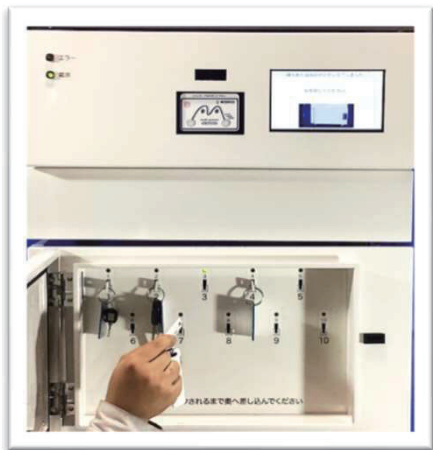

「会員ICカード」
を使用します

①

「会員カード」をカードリーダーにかざすと
キーボックスが開錠されます

②

キーボックスを開きます

③

ランプ点滅の鍵を取出します
キーボックスの扉を閉めると自動
施錠され、完了します

※キーボックスを最後まで閉めるようご協力をお願いします