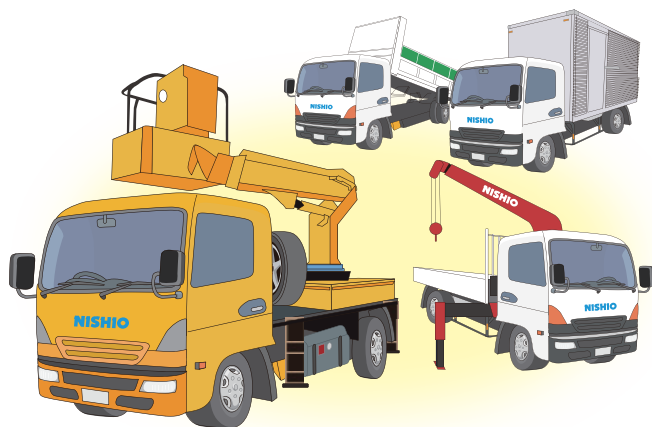

会員募集

松戸モビステーション

24時間365日自由に貸出・返却簡単レンタルシステム

 **モビシステム** はたらく車のカーシェアリング

便利な3つのポイント!

好きな場所で
借りられる

好きな時間に
レンタルできる

一切お待たせ
いたしません

簡単レンタル!

- 1** 電話一本でレンタル予約
- 2** 予約したモビステーションへ
- 3** レンタル開始現場へGO!

お近くの営業所へ電話!

全国のモビステーションはこちらから!!

<https://mobi-system.com/>

モビシステム

検索

お問い合わせ

202212-3013-312

引取

「会員ICカード」
を使用します

①

「会員カード」をカードリーダーにかざすと
キーボックスが開錠されます

②

キーボックスを開きます

③