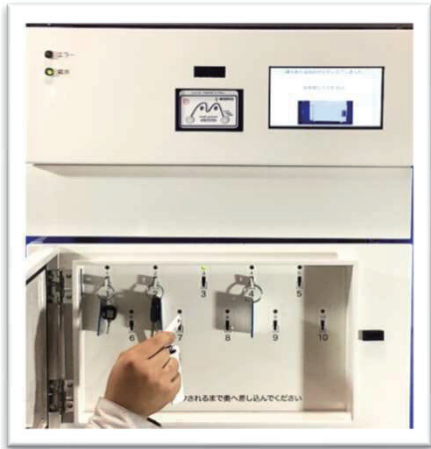

引取

「会員ICカード」
を使用します

①

「会員カード」をカードリーダーにかざすと
キーボックスが開錠されます

②

キーボックスを開きます

③

ランプ点滅の鍵を取出します
キーボックスの扉を閉めると自動
施錠され、完了します