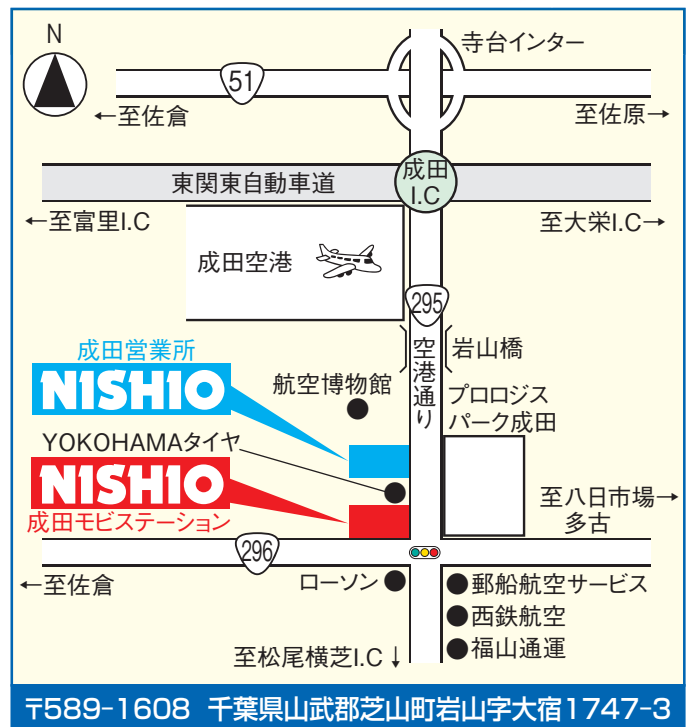

簡単レンタル!

- 1 電話一本でレンタル予約
- 2 予約したモビステーションへ
- 3 レンタル開始現場へGO!

お近くの
営業所へ電話!

全国のモビステーションはこちらから!!

<https://mobi-system.com/>

モビシステム

検索

お問い合わせ

引取

「会員ICカード」
を使用します

①

「会員カード」をカードリーダーにかざすと
キーボックスが開錠されます

②

キーボックスを開きます

③

ランプ点滅の鍵を取出します
キーボックスの扉を閉めると自動
施錠され、完了します

返却

キーのタグ

「キーのタグ」
を使用します

①

「キータグ」をカードリーダーにかざすと
キーボックスが開錠されます

②

キーボックスを開きます

③