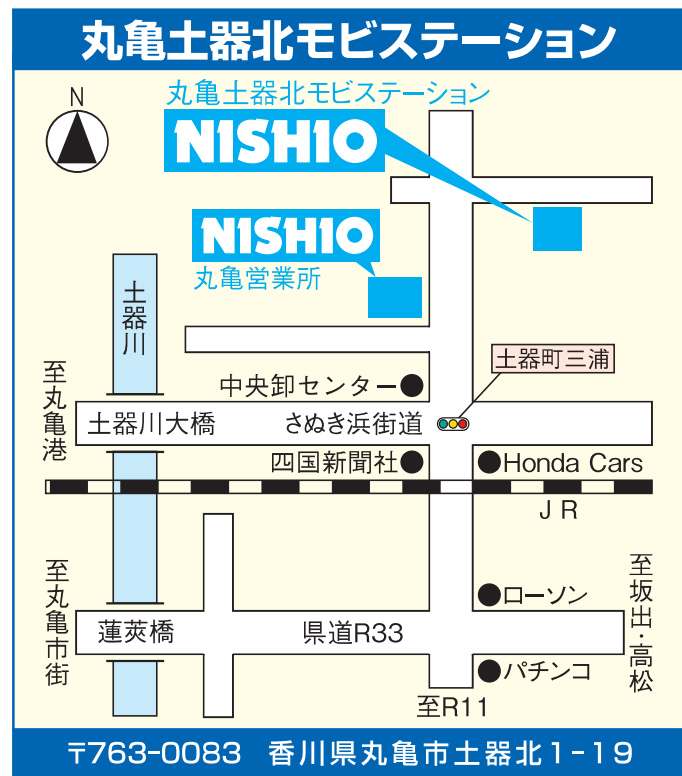

**新規
OPEN**

レンタカーがいつでも引取・返却OK! 丸亀土器北モビステーション

レンタカー24時間365日、引取・返却OK

モビシステムとは……キーボックスと作業車基地（モビステーション）を活用することで、生まれた全く新しいカタチの作業車レンタルサービスです。

**1. 日曜日、祝日 問わず
深夜・早朝**
いつでも引取り、返却が可能!

2. お待たせしません!
予約さえ完了していれば
約10秒で貸し出し、返却完了!

総合レンタル業のパイオニア
西尾レントオール株式会社

プロフィール
● 本社 / 大阪市中央区東心斎橋1-11-17
● 設立 / 昭和34年10月 ● 東証一部 ● 資本金 / 8,100百万円
● 代表者 / 西尾 公志 ● 従業員数 / 1,746名
● 事業所 / 札幌、仙台、宇都宮、さいたま、千葉、東京、横浜、名古屋、京都、大阪、神戸、岡山、広島、松山 ほかに全国各地

お問い合わせ