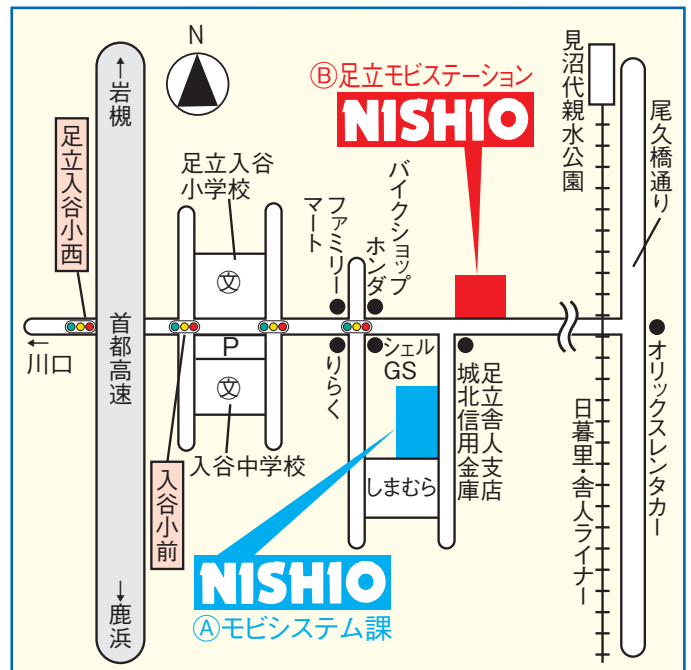

簡単レンタル!

- 1** 電話一本でレンタル予約
- 2** 予約したモビステーションへ
- 3** レンタル開始現場へGO!

お近くの営業所へ電話!

全国のモビステーションはこちらから!!

<https://mobi-system.com/>

モビシステム

検索

(A) 〒121-0836 東京都足立区入谷2-23-15
 (B) 〒121-0836 東京都足立区入谷2-24-5

引取

「会員ICカード」
を使用します

①

「会員カード」をカードリーダーにかざすと
キーボックスが開錠されます

②

キーボックスを開きます

③

ランプ点滅の鍵を取出します
キーボックスの扉を閉めると自動
施錠され、完了します

※キーボックスを最後まで閉めるようご協力をお願いします

返却

キーのタグ

「キーのタグ」
を使用します

①

「キータグ」をカードリーダーにかざすと
キーボックスが開錠されます

②

キーボックスを開きます