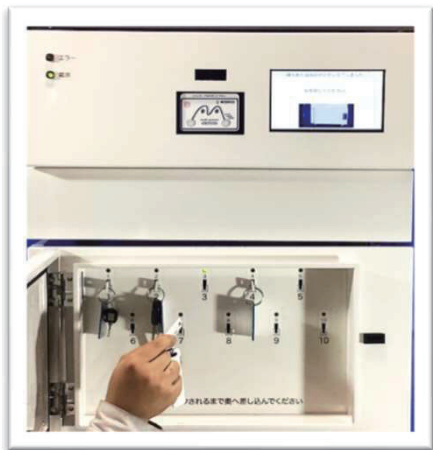

引取

「会員ICカード」
を使用します

①

「会員カード」をカードリーダーにかざすと
キーボックスが開錠されます

②

キーボックスを開きます

③

ランプ点滅の鍵を取出します
キーボックスの扉を閉めると自動
施錠され、完了します