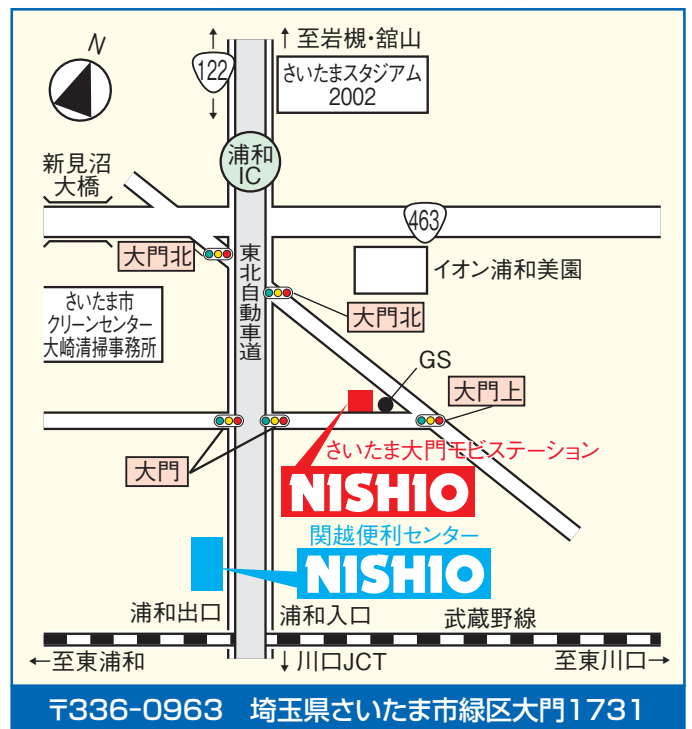

会員募集

さいたま大門モビステーション

24時間365日自由に貸出・返却簡単レンタルシステム

モビシステム はたらく車のカーシェアリング

便利な3つのポイント!

好きな場所で借りられる

好きな時間にレンタルできる

一切お待たせいたしません

簡単レンタル!

- 1 電話一本でレンタル予約
- 2 予約したモビステーションへ
- 3 レンタル開始現場へGO!

お近くの営業所へ電話!

全国のモビステーションはこちらから!!

<https://mobi-system.com/>

モビシステム

検索

引取