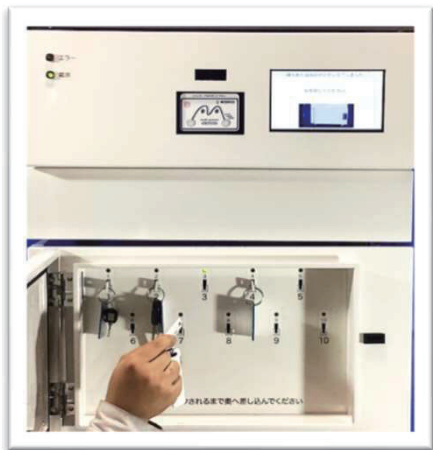

「会員ICカード」
を使用します

①

「会員カード」をカードリーダーにかざすと
キーボックスが開錠されます

②

キーボックスを開きます

③

ランプ点滅の鍵を取出します
キーボックスの扉を閉めると自動
施錠され、完了します

返却

キーのタグ

「キーのタグ」
を使用します

①

「キータグ」をカードリーダーにかざすと
キーボックスが開錠されます

②

キーボックスを開きます

③

差込口にキーのタグを奥まで差し込みます
キーボックスの扉を閉めると自動
施錠され、完了します