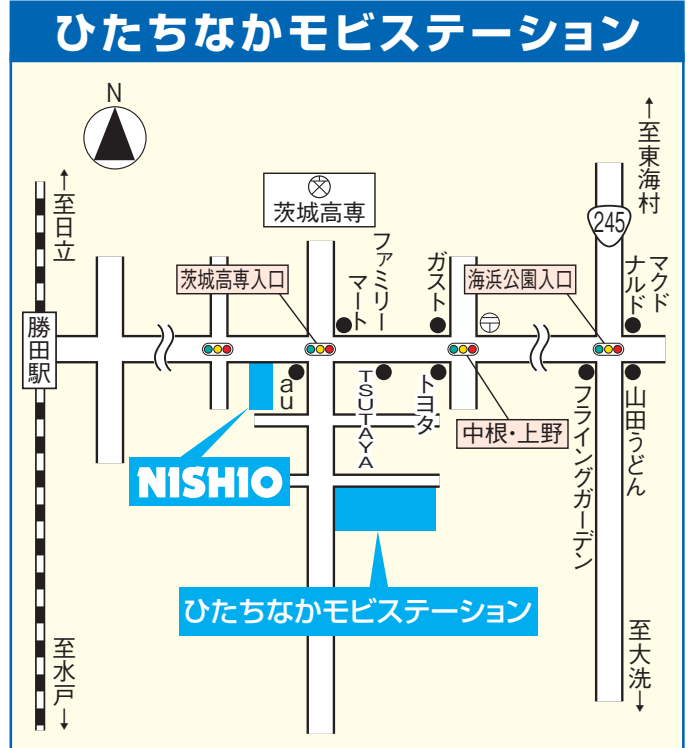

レンタカーがいつでも引取・返却OK! ひたちなかモビステーション

レンタカー24時間365日、引取・返却OK

モビシステムとは……キーボックスと作業車基地（モビステーション）を活用することで、生まれた全く新しいカタチの作業車レンタルサービスです。

1. 日曜日、祝日 深夜・早朝 問わず
いつでも引取り、返却が可能!

2. お待たせしません!
予約さえ完了していれば
約10秒で貸し出し、返却完了!

24時間 引取可能!