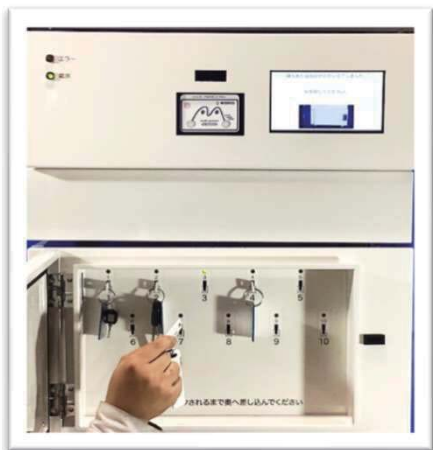

「会員ICカード」
を使用します

①

「会員カード」をカードリーダーにかざすと
キーボックスが開錠されます

②

キーボックスを開きます

③

ランプ点滅の鍵を取出します
キーボックスの扉を閉めると自動
施錠され、完了します

返却

キーのタグ

「キーのタグ」
を使用します

①

「キータグ」をカードリーダーにかざすと
キーボックスが開錠されます

②

キーボックスを開きます

③

差込口にキーのタグを奥まで差し込みます
キーボックスの扉を閉めると自動
施錠され、完了します