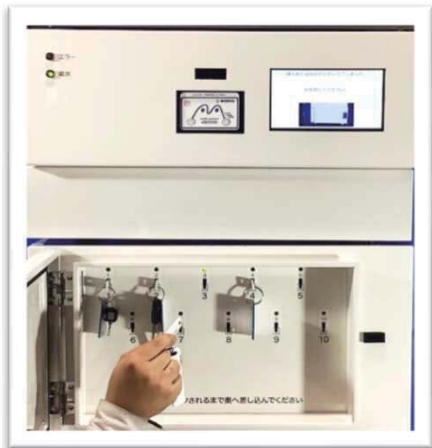

「会員カード」をカードリーダーにかざすと
キーボックスが開錠されます

②

キーボックスを開きます

③

ランプ点滅の鍵を取出します
キーボックスの扉を閉めると自動
施錠され、完了します

返却

キーのタグ

「キーのタグ」
を使用します