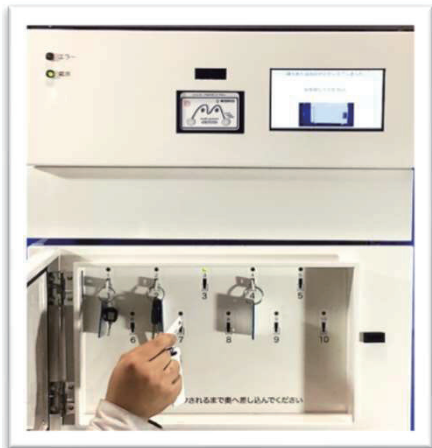

引取

「会員ICカード」
を使用します

①

「会員カード」をカードリーダーにかざすと
キーボックスが開錠されます

②

キーボックスを開きます

③

ランプ点滅の鍵を取出します
キーボックスの扉を閉めると自動
施錠され、完了します