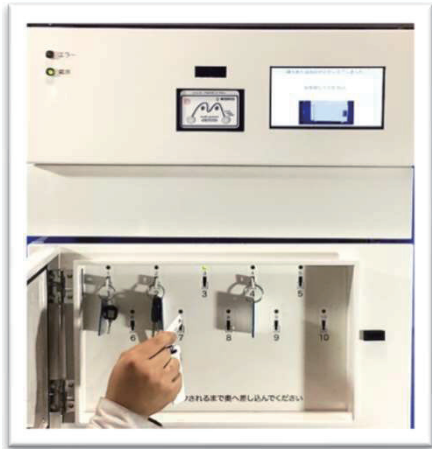

引取

「会員ICカード」
を使用します

①

「会員カード」をカードリーダーにかざすと
キーボックスが開錠されます

②

キーボックスを開きます

③

ランプ点滅の鍵を取出します
キーボックスの扉を閉めると自動
施錠され、完了します